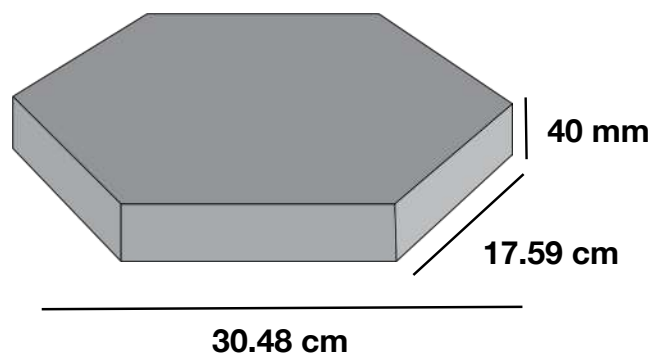

TecnoBrick[®]
by  TecnoIndustries[®]

ADOQUINES

FORMATOS • COLORES • FOTOGRAFÍAS • PATRONES DE INSTALACIÓN

Proyecto Club Campestre de Monterrey

www.tecnoindustries.com

Holandés

Hexagonal

Tempo Stone