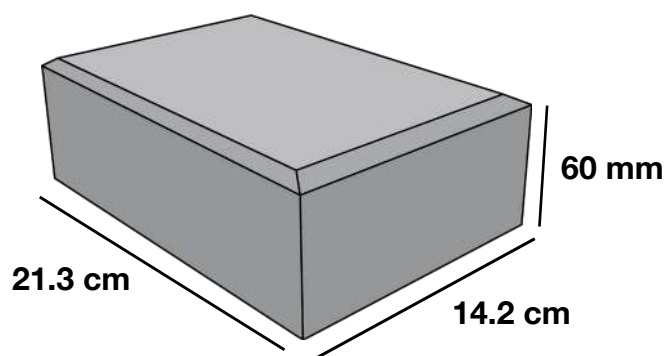

Holandés

Hexagonal

Tempo Stone

Andante

Gama de Colores

Colores de Linea: Disponibles en tienda

Colores Especiales: Disponibles en Ventas PRO