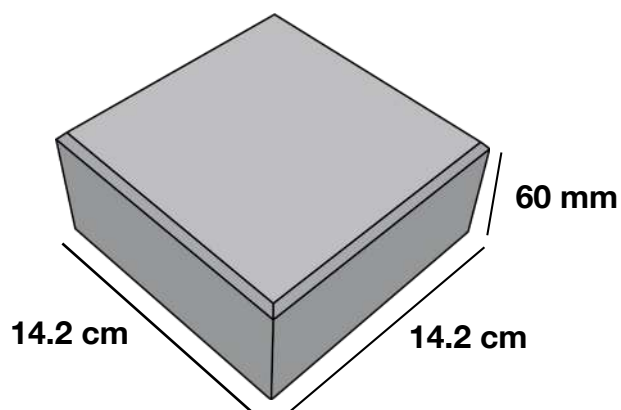

TecnoBrick[®]
by  TecnoIndustries[®]

ADOQUINES

FORMATOS • COLORES • FOTOGRAFÍAS • PATRONES DE INSTALACIÓN

Proyecto Club Campestre de Monterrey

www.tecnoindustries.com

Holandés

Hexagonal

Tempo Stone